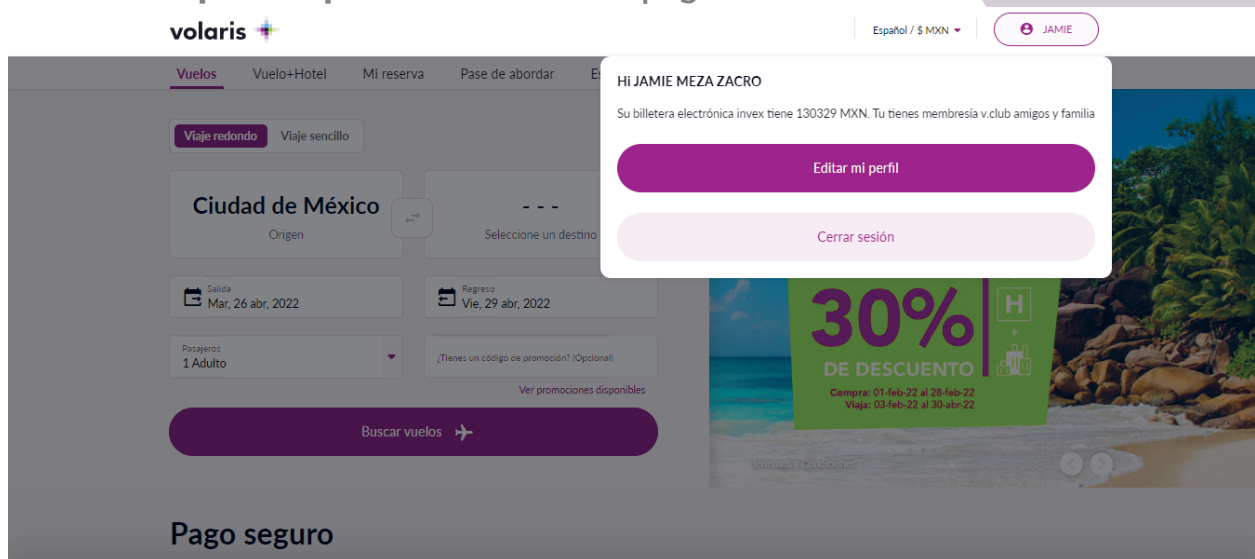

Tu Monedero Volaris INVEX

Para consultar tu saldo o comprar un boleto de avión con tu Monedero Volaris INVEX.

1. Ingresar a www.volaris.com e inicia sesión en la parte superior derecha con el usuario y contraseña con el que se dio de alta la Tarjeta.

2. Consulta el monto disponible en tu Monedero Volaris INVEX después de iniciar sesión, en la parte superior derecha de la página

3. Comienza tu proceso de compra, seleccionando tu origen/destino, fecha de viaje y pasajeros.